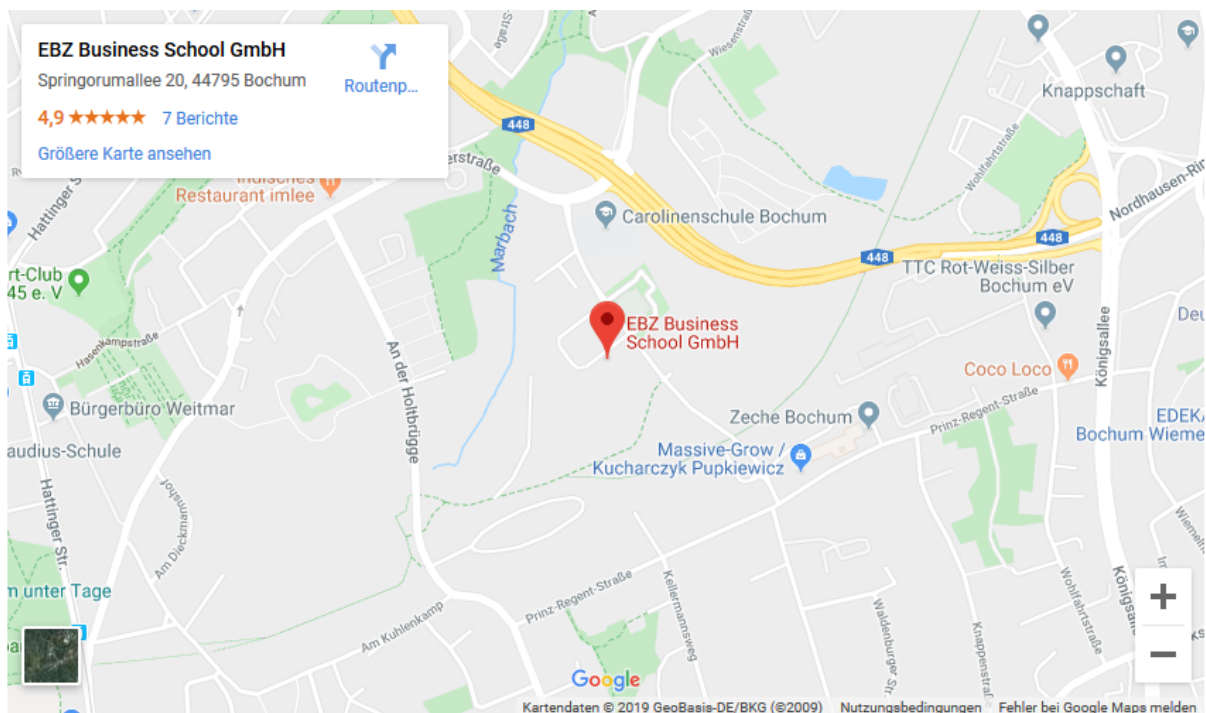

Anfahrt

Das EBZ sowie die EBZ Business School finden Sie unter folgender Adresse:

EBZ und EBZ Business School

Springorumallee 20
44795 Bochum

Kurze Beschreibung der Lage

Das EBZ liegt nur wenige Minuten von der Bochumer Innenstadt sowie vom Bochumer Hauptbahnhof entfernt. Ob mit öffentlichen Verkehrsmitteln oder mit dem eigenen PkW - wir sind aus allen Richtungen bestens erreichbar.

Nutzen Sie den Routenplaner und lassen Sie sich ganz individuell von Ihrer Haustür zum EBZ Bochum leiten.

Parkplätze für Besucher

Kostenlose Parkmöglichkeiten finden Sie direkt hinter dem Gebäude der EBZ Business School, den Parkplatz gegenüber dem Verwaltungsgebäude oder Sie können auch gerne den den Parkplatz auf unserem Neubau benutzen.

Planen Sie Ihre Anfahrt mit Google Maps

[Google Maps Navigation starten](#)

So erreichen Sie uns mit Bus und Bahn

Vom Bochum Hauptbahnhof direkt mit dem Bus **354** in Richtung Munscheider Straße oder mit dem Bus **394** Richtung Narzissenstraße bis Haltestelle Springorum. Jede der beiden Linien fährt stündlich, so dass sich insgesamt ein halbstündiger Rhythmus ergibt.

Von der Haltestelle Springorum seitlich in die Springorumallee einbiegen, der Straße ca. 200 Meter geradeaus folgen.

Oder stündlich mit der Linie **388** vom Bochum Hauptbahnhof in Richtung Springorumallee bis Haltestelle Springorumallee.

Online-Fahrplanauskunft des [VRR](#) für die Fahrt von und zur Haltestelle Springorum.